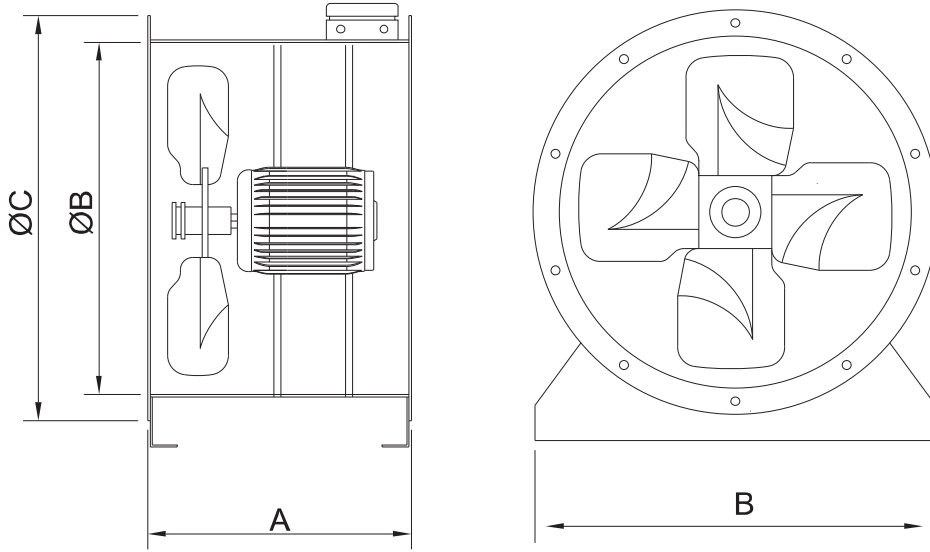

SPK Serisi

Sac Pervaneli Kovan Aspiratörleri

ÜRÜN KODU	A	B	C
SPK400-0.37-80-4	350	430	500
SPK 500- 0.75- 80- 4	450	530	600
SPK 550- 1.1- 90L- 4	500	580	650
SPK 600- 1.5- 90L-4	550	630	700
SPK 700- 3- 100L- 4	650	730	810
SPK 750- 4- 112M-4	700	780	860
SPK 800- 5.5- 132S-4	750	830	910
SPK 900- 4- 112M- 6	800	930	1010
SPK 1000- 5.5- 132S- 6	900	1030	1110
SPK 1100- 7.5- 132 - 6	1000	1130	1210
SPK 1200- 7.5- 132 - 6	1100	1230	1310