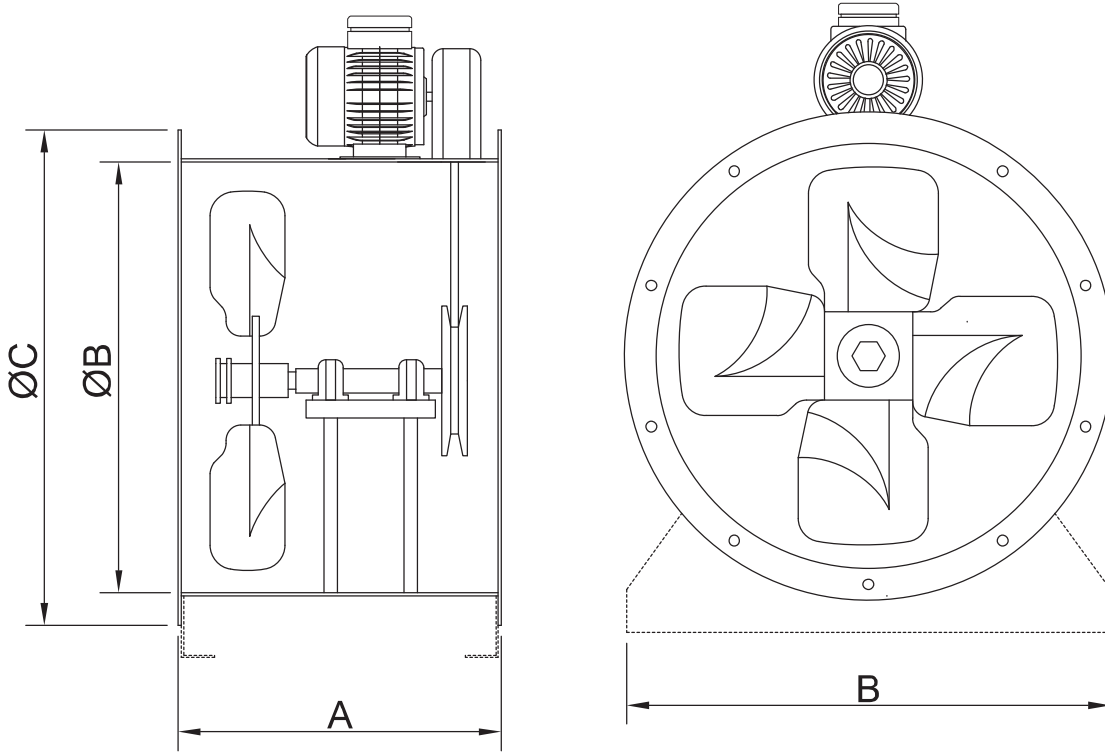

SHK Serisi Sac Pervaneli Kayış Kasnaklı Kovan Aspiratörleri

ÜRÜN KODU	A	B	C
SHK400-0.37-80-4	350	430	500
SHK 500- 0.75- 80- 4	450	530	600
SHK 550- 1.1- 90L- 4	500	580	650
SHK 600- 1.5- 90L-4	550	630	700
SHK 700- 3- 100L- 4	650	730	810
SHK 750- 4- 112M-4	700	780	860
SHK 800- 5.5- 132S-4	750	830	910
SHK 900- 4- 112M- 6	800	930	1010
SHK 1000- 5.5- 132S- 6	900	1030	1110
SHK 1100- 7.5- 132 - 6	1000	1130	1210
SHK 1200- 7.5- 132 - 6	1100	1230	1310