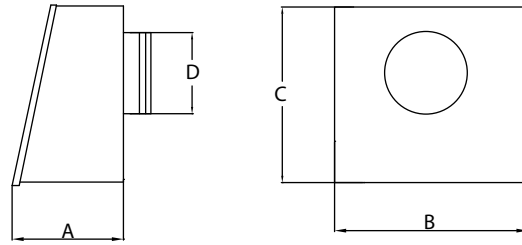

RS DUVAR TİPİ FANLAR / RS WALL TYPE FANS

- Yerden tasarruf sağlayan doğrudan duvara montaj
- IP 44 termik korumalı, bakım gerektirmeyen rulmanlı, dıştan rotorlu motor
- %0 - % 100 aralığında hız kontrol imkanı
- Akustik izoleli, korozyon dayanımı yüksek gövde
- Mounting directly on the wall provides space saving
- automatic thermal protection, external rotor maintenance free bearings, single phase motor
- Thermic protection class IP 44 rotor
- In the range of speed control 0 % and 100 %
- Acoustic insulated, high corrosion resistance casing

HAVA DEBİSİ (m³/h) / Air Flow

230V, 50Hz	RS100A	RS125C	RS160C
A	122	122	147
B	230	230	332
C	252	252	310
ØD	100	125	160
Güç [W] Power	48	73	104
Akım [A] Current	0,21	0,32	0,46
Hız [d/dk] Speed	1.830	2.460	2.480
Ses Sev. [dB(A)@3m] Sound Level	56	62	64
Ağırlık [kg] Weight	3,4	3,4	5
Maks. Sıc. [°C] Max. Temp.	80	70	65
Hız Anahtarı Speed Controller	VRS1	VRS1	VRS1