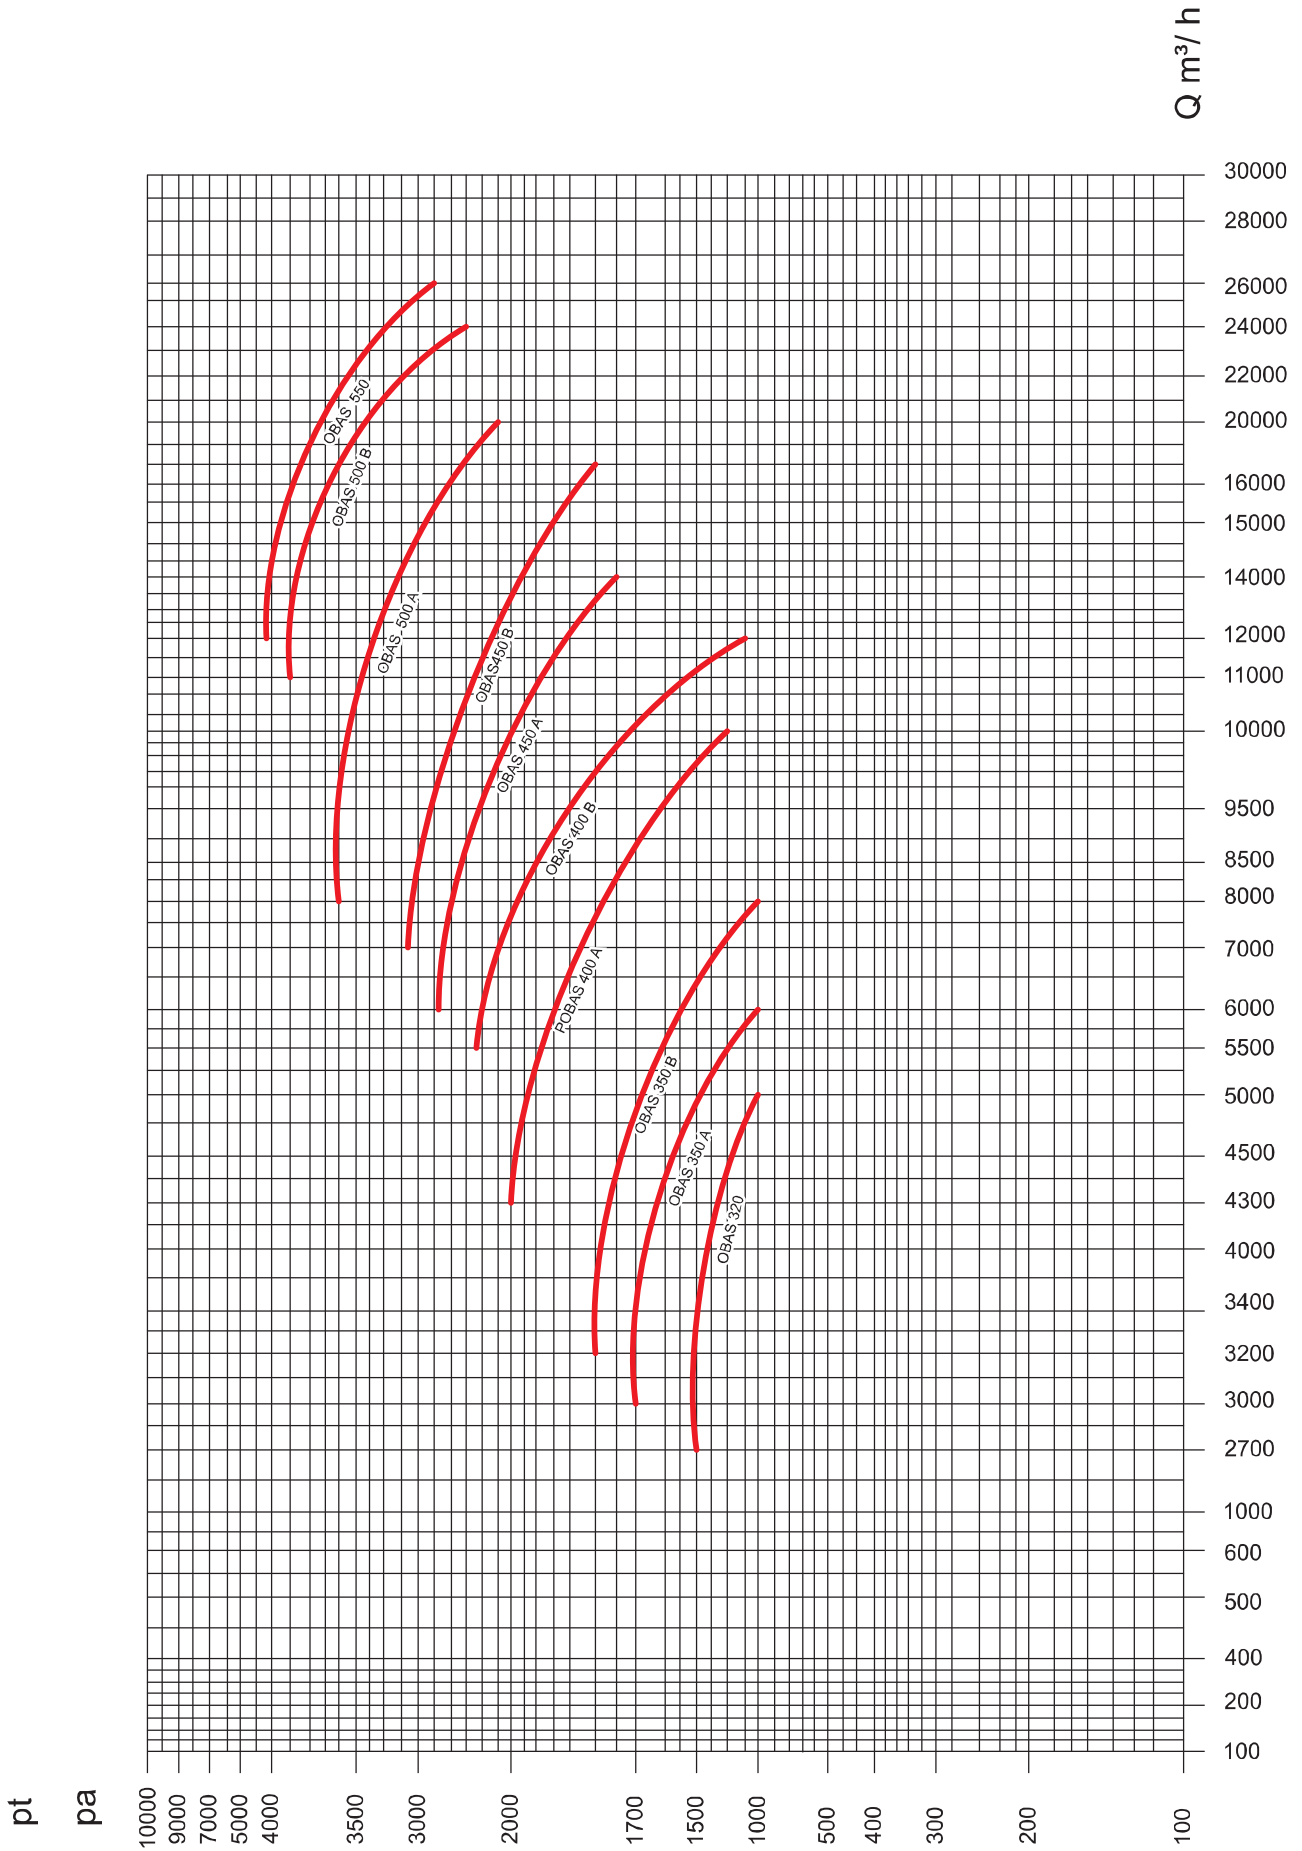

OBAS Serisi

Orta Basıncılı(Açık Kanat) Sac Salyangozlar

ÜRÜN KODU	A	B	C	ØD	E	F
OBAS 320- 1.5- 90S- 2	200	260	670	250	560	460
OBAS 350A- 2.2- 90L-2	250	280	730	300	615	505
OBAS 350B- 3- 100L- 2	250	280	730	300	615	505
OBAS 400A- 4- 112M - 2	220	330	825	320	695	540
OBAS 400A- 5.5- 132S - 2	220	330	825	320	695	540
OBAS 450A- 7.5- 132S- 2	220	350	930	350	785	585
OBAS 450B- 11-160M- 2	220	350	930	350	785	585
OBAS 500A- 15- 160M- 2	250	410	1030	400	870	810
OBAS 500B- 18.5- 160L- 2	250	410	1030	400	870	810
OBAS 550- 22- 180M- 2	270	450	1130	450	960	900

Yön Seçim Tablosu

	F1	F2	F3	F4	F5	F6	F7	F8
SOL ↙								
SAĞ ↘								
	N1	N2	N3	N4	N5	N6	N7	N8

Yüz'de 1   Yerli

OBAS Serisi

Hava Performans Eğrileri

OBAS Serisi
Hava Performans Verileri

ÜRÜN KODU	GÜÇ Kw	DEVİR dev/dk	Q = m ³ /h											
			2700	3000	3400	4000	4300	5000	5500	6000	7000	8000	8500	
			Pt = Pa											
OBAS 320- 1.5- 90S- 2	1.5	2850	1700	1500	1450	1400	1250	1050						
OBAS 350A- 2.2- 90L-2	2.2	2850		1700	1550	1450	1350	1150	1100	1000				
OBAS 350B- 3- 100L- 2	3	2850		1800	1840	1770	1650	1610	1510	1400	1250	1000		
OBAS 400A- 4- 112M - 2	4	2850				2000	2070	2050	2000	1850	1740	1600	1400	
OBAS 400A- 5.5- 132S - 2	5.5	2900							2200	2150	2000	1850	1650	
OBAS 450A- 7.5- 132S- 2	7.5	2900								2680	2610	2550	2470	
OBAS 450B- 11-160M- 2	11	2900									2900	2800	2740	
OBAS 500A- 15- 160M- 2	15	2900										3450	3420	
OBAS 500B- 18.5- 160L- 2	18.5	2900												
OBAS 550- 22- 180M- 2	22	2900												

OBAS Serisi

Hava Performans Verileri

Q = m ³ /h														
9500	10000	11000	12000	14000	15000	16000	17000	18000	20000	22000	24000	26000	28000	
Pt = Pa														
1300	1250													
1400	1100													
2330	2100	1900	1800											
2600	2370	2200	2150	1900	1880	1860	1850							
3300	3250	3100	3050	2900	2600	2800	2600	2500	2050					
	3700	3600	3470	3340	3050	2800	2750	2500	2300	2150	2100			
			3700	3400	3100	3850	2800	2600	2100	2400	2300	1400		