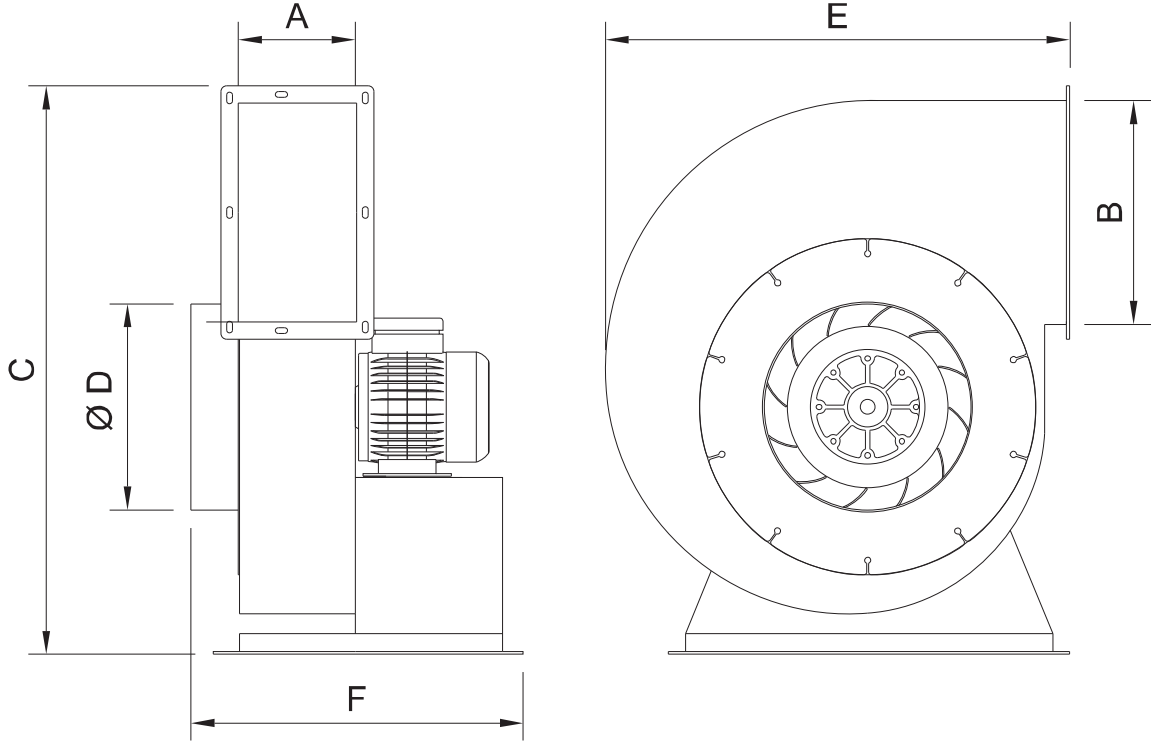

OBAS Serisi

Orta Basıncılı(Açık Kanat) Sac Salyangozlar

ÜRÜN KODU	A	B	C	ØD	E	F
OBAS 320- 1.5- 90S- 2	200	260	670	250	560	460
OBAS 350A- 2.2- 90L-2	250	280	730	300	615	505
OBAS 350B- 3- 100L- 2	250	280	730	300	615	505
OBAS 400A- 4- 112M - 2	220	330	825	320	695	540
OBAS 400A- 5.5- 132S - 2	220	330	825	320	695	540
OBAS 450A- 7.5- 132S- 2	220	350	930	350	785	585
OBAS 450B- 11-160M- 2	220	350	930	350	785	585
OBAS 500A- 15- 160M- 2	250	410	1030	400	870	810
OBAS 500B- 18.5- 160L- 2	250	410	1030	400	870	810
OBAS 550- 22- 180M- 2	270	450	1130	450	960	900

Yön Seçim Tablosu

	F1	F2	F3	F4	F5	F6	F7	F8
SOL ↙								
SAĞ ↘								
	N1	N2	N3	N4	N5	N6	N7	N8

Yüz'de 1   Yerli

OBAS Serisi

Hava Performans Eğrileri

OBAS Serisi
Hava Performans Verileri

ÜRÜN KODU	GÜÇ Kw	DEVİR dev/dk	Q = m ³ /h											
			2700	3000	3400	4000	4300	5000	5500	6000	7000	8000	8500	
			Pt = Pa											
OBAS 320- 1.5- 90S- 2	1.5	2850	1700	1500	1450	1400	1250	1050						
OBAS 350A- 2.2- 90L-2	2.2	2850		1700	1550	1450	1350	1150	1100	1000				
OBAS 350B- 3- 100L- 2	3	2850		1800	1840	1770	1650	1610	1510	1400	1250	1000		
OBAS 400A- 4- 112M - 2	4	2850				2000	2070	2050	2000	1850	1740	1600	1400	
OBAS 400A- 5.5- 132S - 2	5.5	2900							2200	2150	2000	1850	1650	
OBAS 450A- 7.5- 132S- 2	7.5	2900								2680	2610	2550	2470	
OBAS 450B- 11-160M- 2	11	2900									2900	2800	2740	
OBAS 500A- 15- 160M- 2	15	2900										3450	3420	
OBAS 500B- 18.5- 160L- 2	18.5	2900												
OBAS 550- 22- 180M- 2	22	2900												