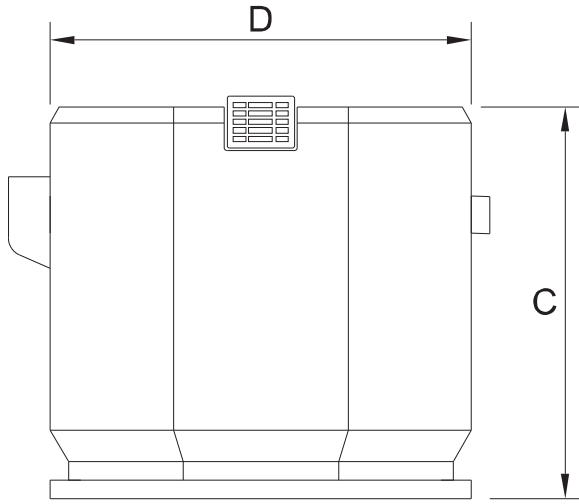

DDCF Serisi

Dikey Atışlı Çatı Fanları

ÜRÜN KODU	A	B	C	ØD
DDCF 320 - 0.55- 80M- 4	590	590	555	250
DDCF 350 A - 0.55- 80M4	590	590	555	300
DDCF 350 B - 0.55- 80M-4	590	590	555	300
DDCF 400 A - 075-80S-4	700	700	650	320
DDCF 400 B - 1.1-90S-4	700	700	650	320
DDCF 450 A - 1.1-90S-4	700	700	650	350
DDCF 450 B - 1.5-90L-4	700	700	650	350
DDCF 500 A - 2.2-100L-4	785	785	735	400
DDCF 500 B - 2.2-100L-4	785	785	735	400
DDCF 500 C - 3-100L-4	785	785	735	1400
DDCF 550 A - 4-112M-4	860	860	840	450
DDCF 550 B - 4-112M-4	860	860	840	450
DDCF 630 A - 5.5-132M-4	980	980	960	500
DDCF 630 B - 7.5-132M-4	980	980	960	500

Yüz'de 1   Yerli

DDCF Serisi

Hava Performans Eğrileri

DDCF Serisi
Hava Performans Verileri

ÜRÜN KODU	GÜÇ Kw	DEVİR dev/dk.	Q = m ³ /h													
			1350	1500	1700	1950	2150	2400	2700	3000	3500	3800	4000	5000	5400	
			Pt = Pa													
DDCF 320 - 0.55- 80M- 4	0.55	1450	360	350	340	330	310	290	250	210						
DDCF 350 A - 0.55- 80M4	0.55	1450	370	360	350	340	320	300	260	230	160					
DDCF 350 B - 0.55- 80M-4	0.55	1450		400	390	370	350	330	310	260	230	170	160			
DDCF 400 A - 0.75-80S-4	0.75	1450				510	500	490	460	450	420	380	320	280		
DDCF 400 B - 1.1-90S-4	1.1	1450				520	510	500	470	460	440	400	340	300	240	
DDCF 450 A - 1.1-90S-4	1.1	1450						570	560	540	520	510	460	400	390	
DDCF 450 B - 1.5-90S-4	1.5	1450							700	670	660	650	640	580	540	
DDCF 500 A - 2.2-100L-4	2.2	1450									780	770	760	750	740	
DDCF 500 B - 2.2-100L-4	2.2	1450												860	830	
DDCF 500 C - 3-100L-4	3	1450												870	840	
DDCF 550 A - 4-112M-4	4	1450												1000	990	
DDCF 550 B - 4-112M-4	4	1450													1100	
DDCF 630 A - 5.5-132M-4	5.5	1450														
DDCF 630 B - 7.5-132M-4	7.5	1450														