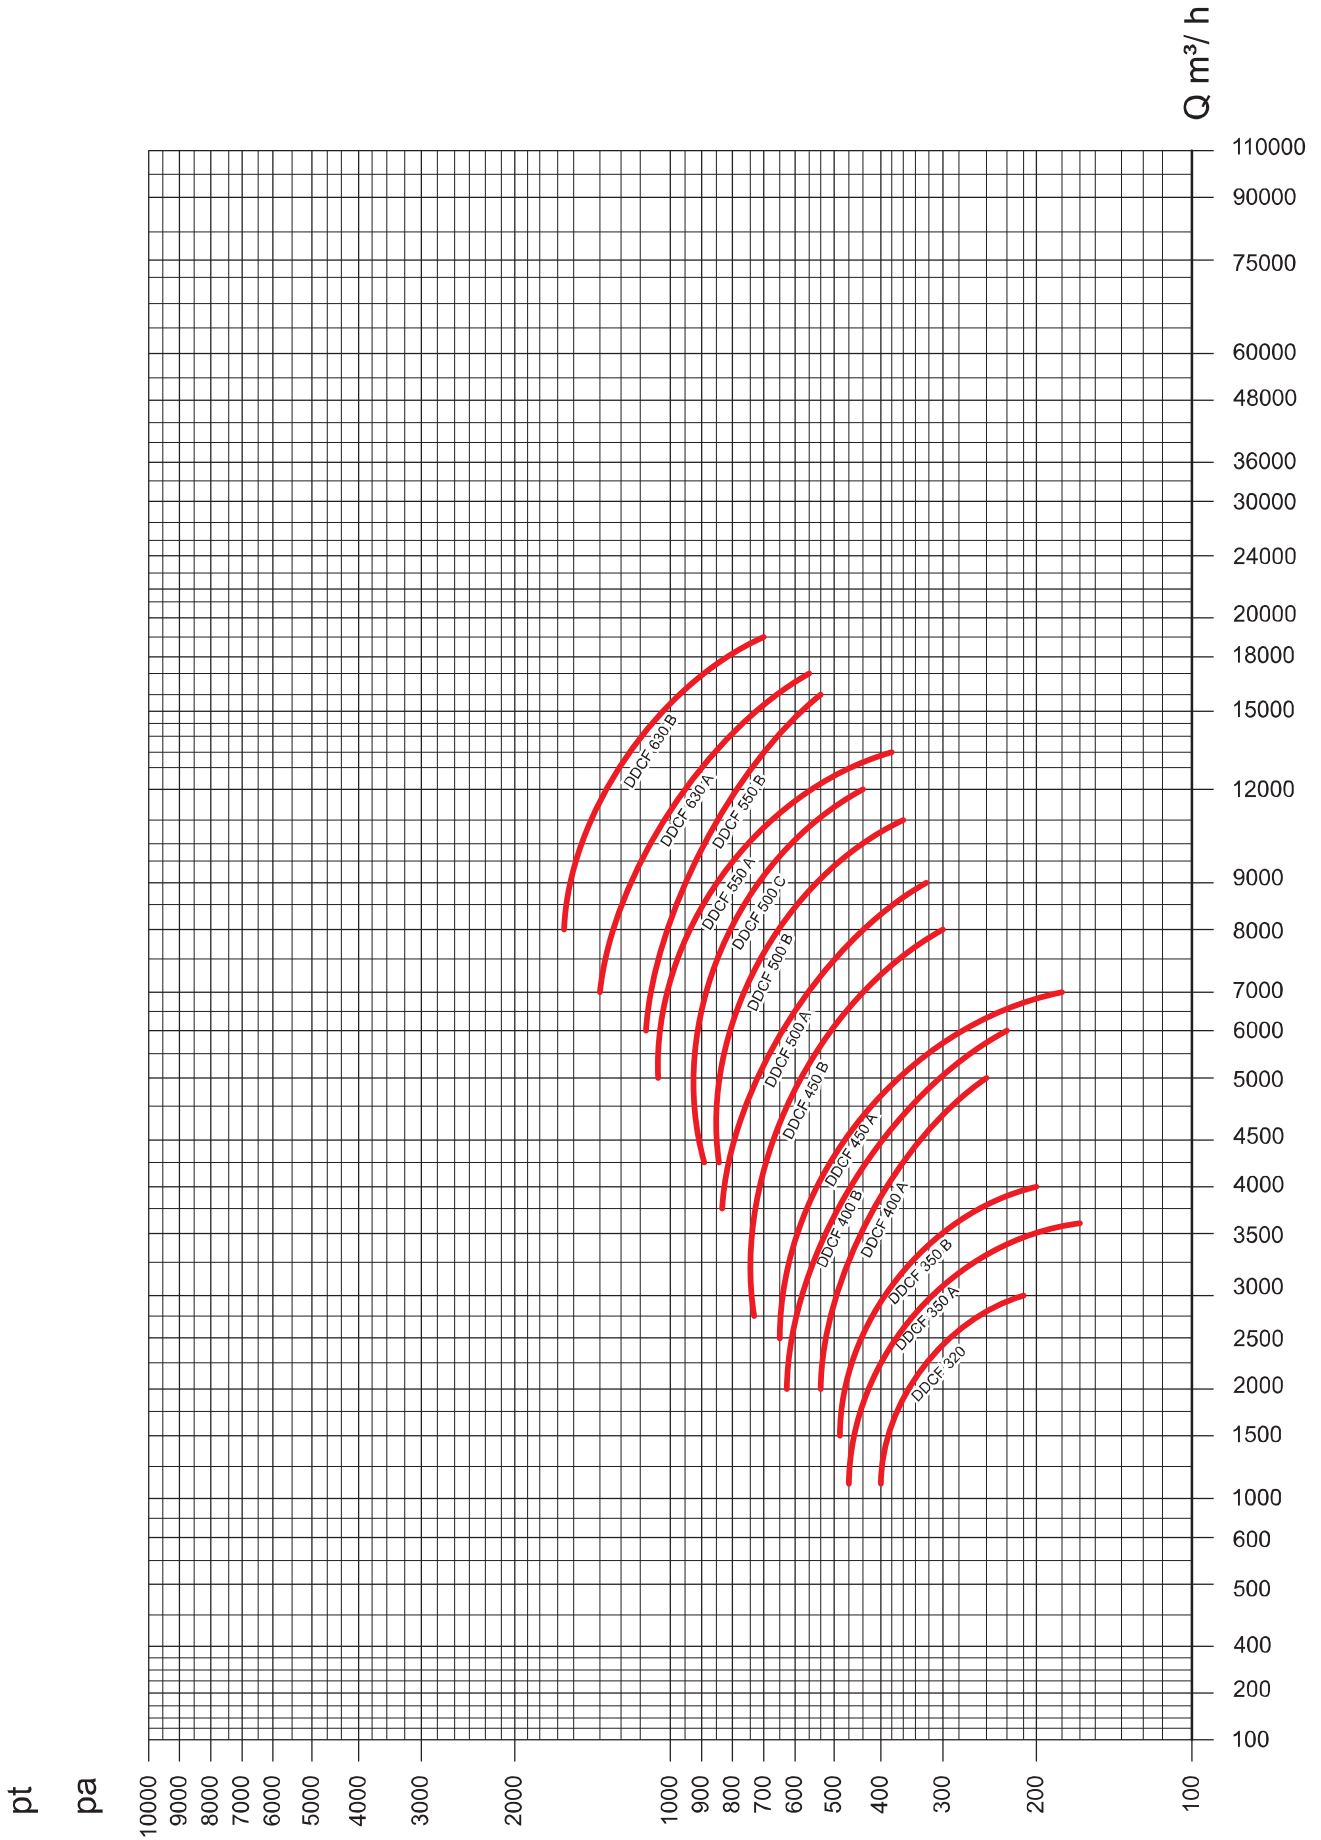

DDCF Serisi

Dikey Atışlı Çatı Fanları

ÜRÜN KODU	A	B	C	ØD
DDCF 320 - 0.55- 80M- 4	590	590	555	250
DDCF 350 A - 0.55- 80M4	590	590	555	300
DDCF 350 B - 0.55- 80M-4	590	590	555	300
DDCF 400 A - 075-80S-4	700	700	650	320
DDCF 400 B - 1.1-90S-4	700	700	650	320
DDCF 450 A - 1.1-90S-4	700	700	650	350
DDCF 450 B - 1.5-90L-4	700	700	650	350
DDCF 500 A - 2.2-100L-4	785	785	735	400
DDCF 500 B - 2.2-100L-4	785	785	735	400
DDCF 500 C - 3-100L-4	785	785	735	1400
DDCF 550 A - 4-112M-4	860	860	840	450
DDCF 550 B - 4-112M-4	860	860	840	450
DDCF 630 A - 5.5-132M-4	980	980	960	500
DDCF 630 B - 7.5-132M-4	980	980	960	500

Yüz'de 1   Yerli

DDCF Serisi

Hava Performans Eğrileri

DDCF Serisi
Hava Performans Verileri

ÜRÜN KODU	GÜÇ Kw	DEVİR dev/dk.	Q = m ³ /h													
			1350	1500	1700	1950	2150	2400	2700	3000	3500	3800	4000	5000	5400	
			Pt = Pa													
DDCF 320 - 0.55- 80M- 4	0.55	1450	360	350	340	330	310	290	250	210						
DDCF 350 A - 0.55- 80M4	0.55	1450	370	360	350	340	320	300	260	230	160					
DDCF 350 B - 0.55- 80M-4	0.55	1450		400	390	370	350	330	310	260	230	170	160			
DDCF 400 A - 0.75-80S-4	0.75	1450				510	500	490	460	450	420	380	320	280		
DDCF 400 B - 1.1-90S-4	1.1	1450				520	510	500	470	460	440	400	340	300	240	
DDCF 450 A - 1.1-90S-4	1.1	1450						570	560	540	520	510	460	400	390	
DDCF 450 B - 1.5-90S-4	1.5	1450							700	670	660	650	640	580	540	
DDCF 500 A - 2.2-100L-4	2.2	1450									780	770	760	750	740	
DDCF 500 B - 2.2-100L-4	2.2	1450												860	830	
DDCF 500 C - 3-100L-4	3	1450												870	840	
DDCF 550 A - 4-112M-4	4	1450												1000	990	
DDCF 550 B - 4-112M-4	4	1450													1100	
DDCF 630 A - 5.5-132M-4	5.5	1450														
DDCF 630 B - 7.5-132M-4	7.5	1450														