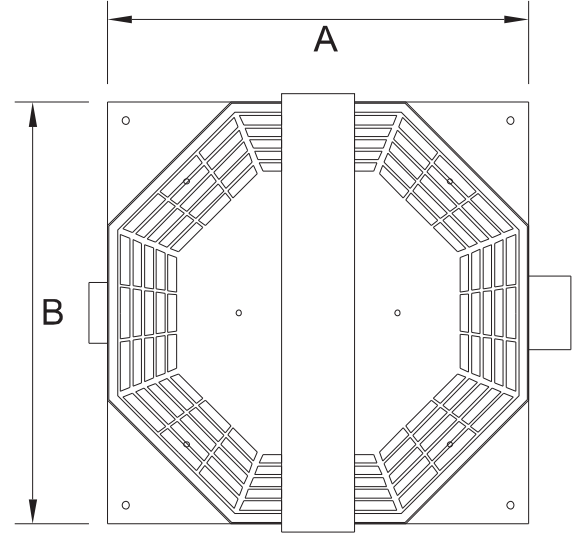

DDCF Serisi

Dikey Atışlı Çatı Fanları

ÜRÜN KODU	A	B	C	ØD
DDCF 320 - 0.55- 80M- 4	590	590	555	250
DDCF 350 A - 0.55- 80M4	590	590	555	300
DDCF 350 B - 0.55- 80M-4	590	590	555	300
DDCF 400 A - 075-80S-4	700	700	650	320
DDCF 400 B - 1.1-90S-4	700	700	650	320
DDCF 450 A - 1.1-90S-4	700	700	650	350
DDCF 450 B - 1.5-90L-4	700	700	650	350
DDCF 500 A - 2.2-100L-4	785	785	735	400
DDCF 500 B - 2.2-100L-4	785	785	735	400
DDCF 500 C - 3-100L-4	785	785	735	1400
DDCF 550 A - 4-112M-4	860	860	840	450
DDCF 550 B - 4-112M-4	860	860	840	450
DDCF 630 A - 5.5-132M-4	980	980	960	500
DDCF 630 B - 7.5-132M-4	980	980	960	500

Yüz'de 1   Yerli

DDCF Serisi

Hava Performans Eğrileri

DDCF Serisi
Hava Performans Verileri

ÜRÜN KODU	GÜÇ Kw	DEVİR dev/dk.	Q = m ³ /h													
			1350	1500	1700	1950	2150	2400	2700	3000	3500	3800	4000	5000	5400	
			Pt = Pa													
DDCF 320 - 0.55- 80M- 4	0.55	1450	360	350	340	330	310	290	250	210						
DDCF 350 A - 0.55- 80M4	0.55	1450	370	360	350	340	320	300	260	230	160					
DDCF 350 B - 0.55- 80M-4	0.55	1450		400	390	370	350	330	310	260	230	170	160			
DDCF 400 A - 0.75-80S-4	0.75	1450				510	500	490	460	450	420	380	320	280		
DDCF 400 B - 1.1-90S-4	1.1	1450				520	510	500	470	460	440	400	340	300	240	
DDCF 450 A - 1.1-90S-4	1.1	1450						570	560	540	520	510	460	400	390	
DDCF 450 B - 1.5-90S-4	1.5	1450							700	670	660	650	640	580	540	
DDCF 500 A - 2.2-100L-4	2.2	1450									780	770	760	750	740	
DDCF 500 B - 2.2-100L-4	2.2	1450												860	830	
DDCF 500 C - 3-100L-4	3	1450												870	840	
DDCF 550 A - 4-112M-4	4	1450												1000	990	
DDCF 550 B - 4-112M-4	4	1450													1100	
DDCF 630 A - 5.5-132M-4	5.5	1450														
DDCF 630 B - 7.5-132M-4	7.5	1450														