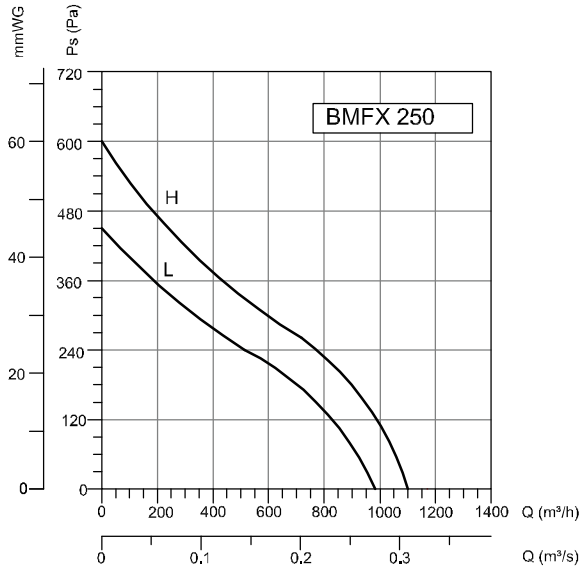

Dimensions are in (mm)

TYPE	VOLTAGE	FREQUENCY	POWER	CURRENT	CAPACITOR	SPEED	AIR FLOW	SOUND PRESSURE LEVEL	WEIGHT
	V	Hz	W	(A)	(μ F)	d/d	m ³ /h	dB(A)	kg
BMFX 100	230	50	26 23	0,12 0,11	1	2200 1850	198 165	31 26	2
BMFX 125	230	50	33 28	0,14 0,13	1	2250 1850	284 248	31 26	1,8
BMFX 150	230	50	54 48	0,24 0,21	1,5	2550 1850	530 410	33 29	2,7
BMFX 200	230	50	125 123	0,57 0,52	3	2450 1950	840 690	63 55	4,9
BMFX 250	230	50	170 125	0,5 0,45	8	2750 2400	1100 990	60 58	9,4
BMFX 315	230	50	200 140	0,9 0,64	10	2680 2150	2000 1500	70 65	14