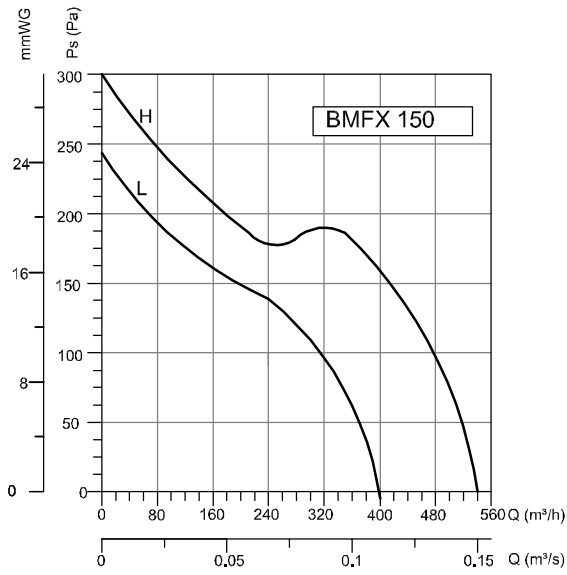

Dimensions are in (mm)

TYPE	VOLTAGE	FREQUENCY	POWER	CURRENT	CAPACITOR	SPEED	AIR FLOW	SOUND PRESSURE LEVEL	WEIGHT
	V	Hz	W	(A)	(μ F)	d/d	m ³ /h	dB(A)	kg
BMFX 100	230	50	26 23	0,12 0,11	1	2200 1850	198 165	31 26	2
BMFX 125	230	50	33 28	0,14 0,13	1	2250 1850	284 248	31 26	1,8
BMFX 150	230	50	54 48	0,24 0,21	1,5	2550 1850	530 410	33 29	2,7
BMFX 200	230	50	125 123	0,57 0,52	3	2450 1950	840 690	63 55	4,9
BMFX 250	230	50	170 125	0,5 0,45	8	2750 2400	1100 990	60 58	9,4
BMFX 315	230	50	200 140	0,9 0,64	10	2680 2150	2000 1500	70 65	14