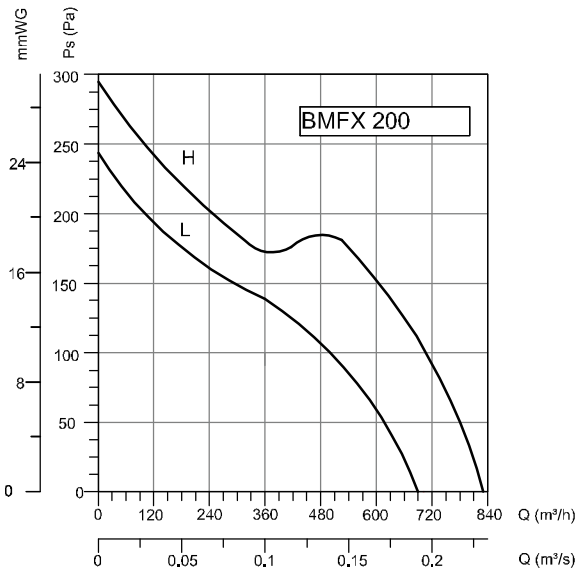

Dimensions are in (mm)

TYPE	VOLTAGE	FREQUENCY	POWER	CURRENT	CAPACITOR	SPEED	AIR FLOW	SOUND PRESSURE LEVEL	WEIGHT
	V	Hz	W	(A)	(μ F)	d/d	m ³ /h	dB(A)	kg
BMFX 100	230	50	26 23	0,12 0,11	1	2200 1850	198 165	31 26	2
BMFX 125	230	50	33 28	0,14 0,13	1	2250 1850	284 248	31 26	1,8
BMFX 150	230	50	54 48	0,24 0,21	1,5	2550 1850	530 410	33 29	2,7
BMFX 200	230	50	125 123	0,57 0,52	3	2450 1950	840 690	63 55	4,9
BMFX 250	230	50	170 125	0,5 0,45	8	2750 2400	1100 990	60 58	9,4
BMFX 315	230	50	200 140	0,9 0,64	10	2680 2150	2000 1500	70 65	14