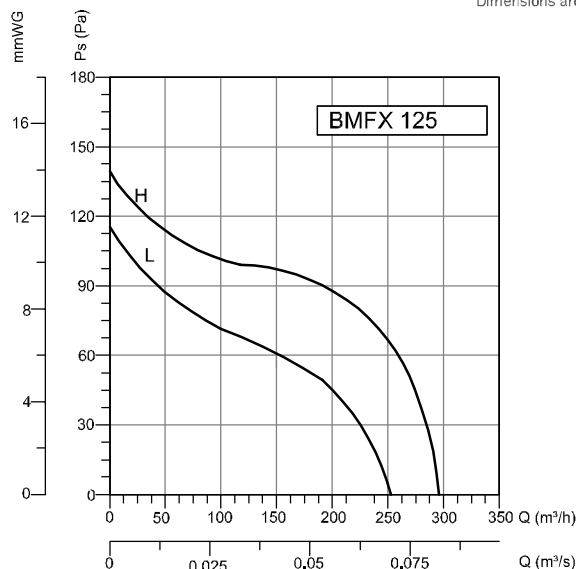

Dimensions are in (mm)

TYPE	VOLTAGE	FREQUENCY	POWER	CURRENT	CAPACITOR	SPEED	AIR FLOW	SOUND PRESSURE LEVEL	WEIGHT
	V	Hz	W	(A)	(μ F)	d/d	m ³ /h	dB(A)	kg
BMFX 100	230	50	26 23	0,12 0,11	1	2200 1850	198 165	31 26	2
BMFX 125	230	50	33 28	0,14 0,13	1	2250 1850	284 248	31 26	1,8
BMFX 150	230	50	54 48	0,24 0,21	1,5	2550 1850	530 410	33 29	2,7
BMFX 200	230	50	125 123	0,57 0,52	3	2450 1950	840 690	63 55	4,9
BMFX 250	230	50	170 125	0,5 0,45	8	2750 2400	1100 990	60 58	9,4
BMFX 315	230	50	200 140	0,9 0,64	10	2680 2150	2000 1500	70 65	14