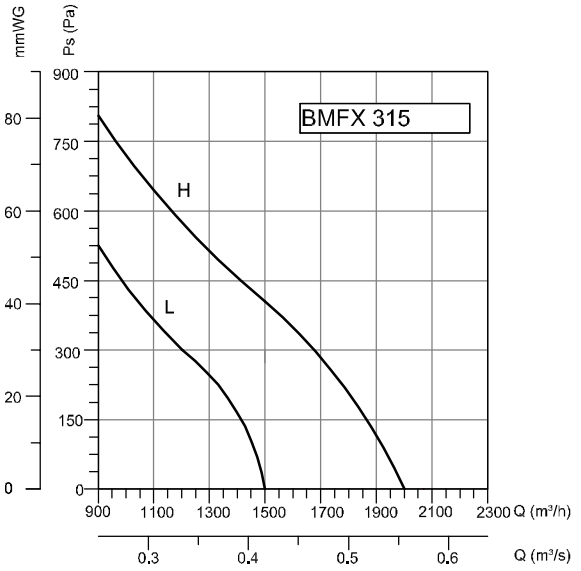

Dimensions are in (mm)

TYPE	VOLTAGE	FREQUENCY	POWER	CURRENT	CAPACITOR	SPEED	AIR FLOW	SOUND PRESSURE LEVEL	WEIGHT
	V	Hz	W	(A)	(μ F)	d/d	m ³ /h	dB(A)	kg
BMFX 100	230	50	26 23	0,12 0,11	1	2200 1850	198 165	31 26	2
BMFX 125	230	50	33 28	0,14 0,13	1	2250 1850	284 248	31 26	1,8
BMFX 150	230	50	54 48	0,24 0,21	1,5	2550 1850	530 410	33 29	2,7
BMFX 200	230	50	125 123	0,57 0,52	3	2450 1950	840 690	63 55	4,9
BMFX 250	230	50	170 125	0,5 0,45	8	2750 2400	1100 990	60 58	9,4
BMFX 315	230	50	200 140	0,9 0,64	10	2680 2150	2000 1500	70 65	14