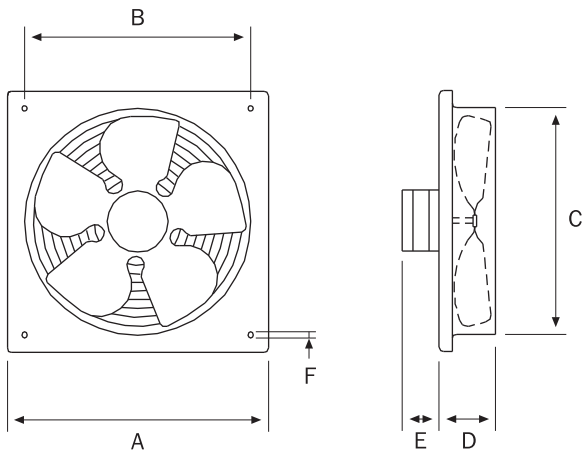

Aksiyel Duvar Fanları tip BASIC

- Montaj plakalı aksiyel duvar fanı

Kullanım

- Küçük ve orta ölçekli mahallerin havalandırması için uygundur

Yapısı

- IP42 -sınıf B , Termik korumalı, 230V motor
- Epoksi kaplı çelik montaj plakası
- Epoksi kaplı, alüminyum pervane
- 400 modeli , termoplastik pervane, IP65, classF motor
- Çinko kaplı tel kafes

Hava Performans Verileri

Model	Hava Debisi [m3/h]					
	0 Pa	20 Pa	40 Pa	60 Pa	80 Pa	100 Pa
BASIC 200	550	480	-	-	-	-
BASIC 250	890	800	500	-	-	-
BASIC 300	1390	1300	1100	500	-	-
BASIC 350	1840	1800	1650	1250	500	-
BASIC 400	2840	2800	2650	2250	2000	1500

Teknik Veriler

Model	Çap [mm]	Akim [A]	Güç [W]	[dB(A)]	Hız Anahtarı
BASIC 200	200	0,33	10	37	ETY 1.5
BASIC 250	250	0,33	10	41	ETY 1.5
BASIC 300	300	0,46	16,50	46	ETY 1.5
BASIC 350	350	0,90	34	52	ETY 1.5
BASIC 400	400	1,10	90	54	ETY 1.5

Ölçüler

	A [mm]	B [mm]	C [mm]	D [mm]	E [mm]	F [mm]	Kg
BASIC 200	266	222	212	35	50	8	1
BASIC 250	333	275	265	60	50	8.25	1.20
BASIC 300	400	336	314	80	55	8.25	2
BASIC 350	465	390	366	90	80	8.25	4
BASIC 400	500	420	416	100	90	8.25	6