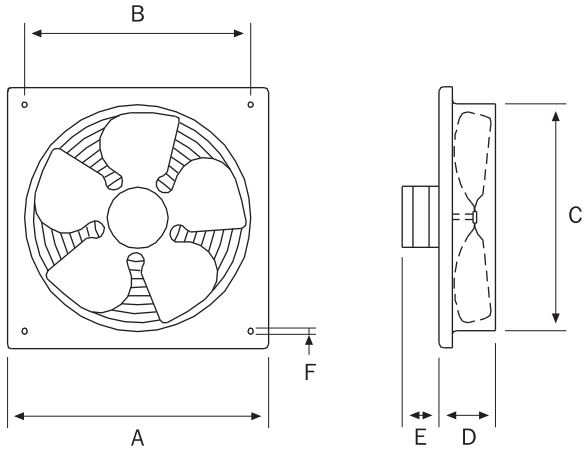

Aksiyel Duvar Fanları tip BASIC

- Montaj plakalı aksiyel duvar fanı

Kullanım

- Küçük ve orta ölçekli mahallerin havalandırması için uygundur

Yapısı

- IP42 -sınıf B , Termik korumalı, 230V motor
- Epoksi kaplı çelik montaj plakası
- Epoksi kaplı, alüminyum pervane
- 400 modeli , termoplastik pervane, IP65, classF motor
- Çinko kaplı tel kafes

Hava Performans Verileri

Model	Hava Debisi [m3/h]					
	0 Pa	20 Pa	40 Pa	60 Pa	80 Pa	100 Pa
BASIC 200	550	480	-	-	-	-
BASIC 250	890	800	500	-	-	-
BASIC 300	1390	1300	1100	500	-	-
BASIC 350	1840	1800	1650	1250	500	-
BASIC 400	2840	2800	2650	2250	2000	1500

Teknik Veriler

Model	Çap [mm]	Akim [A]	Güç [W]	[dB(A)]	Hız Anahtarı
BASIC 200	200	0,33	10	37	ETY 1.5
BASIC 250	250	0,33	10	41	ETY 1.5
BASIC 300	300	0,46	16,50	46	ETY 1.5
BASIC 350	350	0,90	34	52	ETY 1.5
BASIC 400	400	1,10	90	54	ETY 1.5

Ölçüler

	A [mm]	B [mm]	C [mm]	D [mm]	E [mm]	F [mm]	Kg
BASIC 200	266	222	212	35	50	8	1
BASIC 250	333	275	265	60	50	8.25	1.20
BASIC 300	400	336	314	80	55	8.25	2
BASIC 350	465	390	366	90	80	8.25	4
BASIC 400	500	420	416	100	90	8.25	6